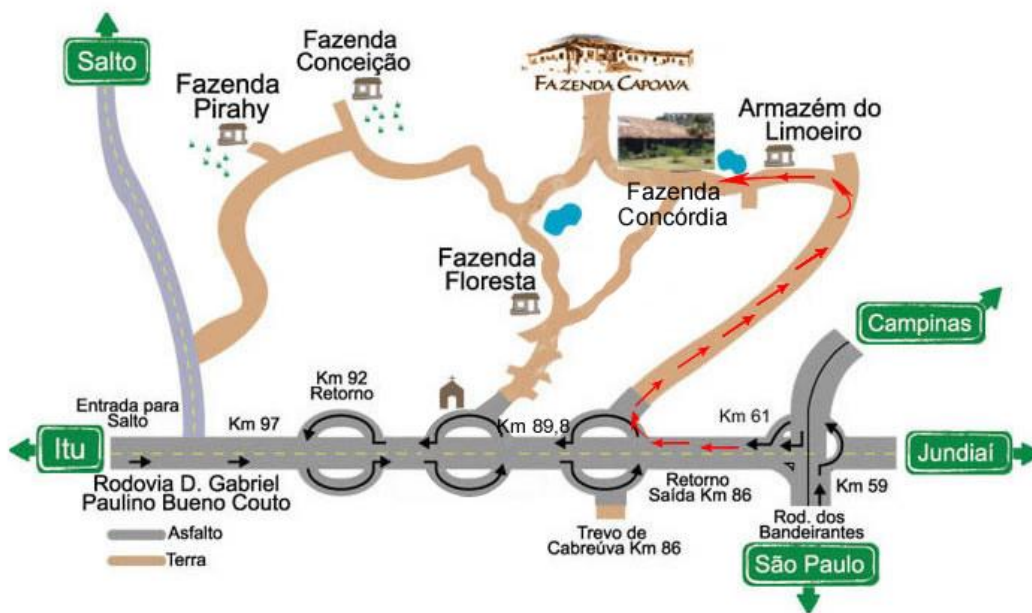

Como chegar a arena EMA MixTERRA

Local: Fazenda da Concórdia, Bairro do Pedregulho, Itu/SP

Partindo de São Paulo, seguir pela Rodovia dos Bandeirantes, saída Km 59 (Lago Azul). Seguir pela Rodovia Dom Gabriel Paulino Couto sentido Itu até a saída do km 84, no trevo seguir sentido Estrada da Concórdia (aproximadamente 7 km de terra), até a Fazenda da Concórdia (logo após o Armazém do Limoeiro).

Partindo de Itu seguir pela Rodovia Don Gabriel Paulino Couto, sentido Jundiaí, até o km 86, seguir pela Estrada da Concórdia (aprox. 7 km de terra) até a Fazenda da Concórdia.

Cicl4 Caravelle